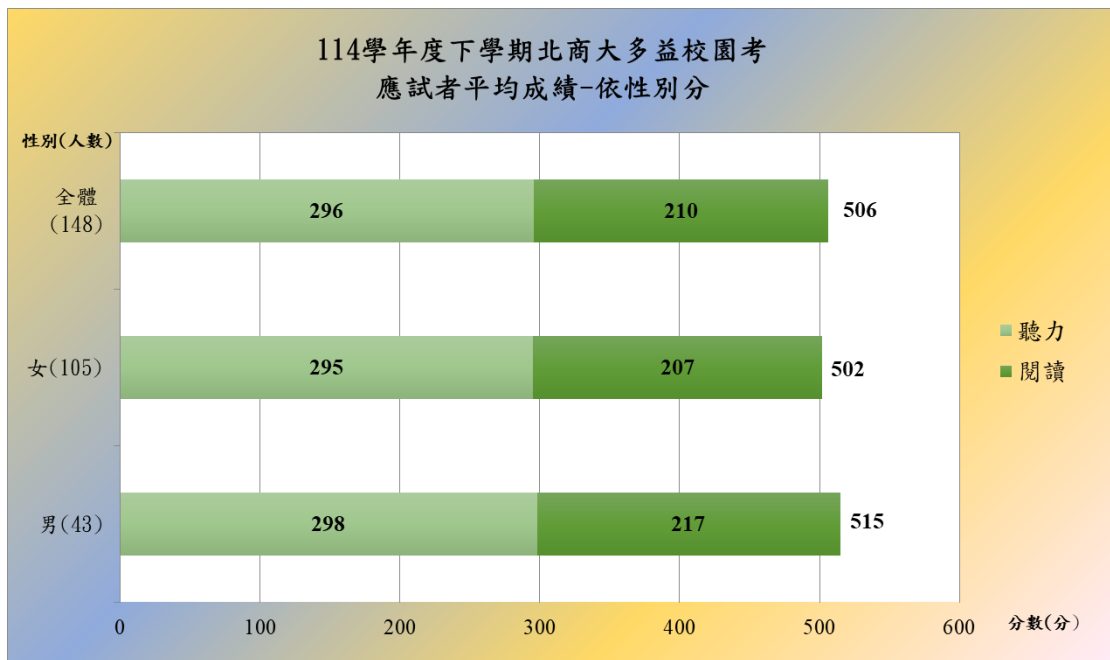

114學年度下學期北商大多益校園考
應試者平均成績-依性別分

性別	人數	聽力	閱讀	總成績
全體(148)	148	296	210	506
女(105)	105	295	207	502
男(43)	43	298	217	515

114學年度下學期北商大多益校園考
應試者平均成績-依學制分

學制	人數	聽力	閱讀	總成績
全體(148)	148	296	210	506
二技(12)	12	299	205	504
四技(59)	59	307	229	536
五專(55)	55	276	185	461
研究所(13)	13	307	210	518
其他(9)	9	323	243	566