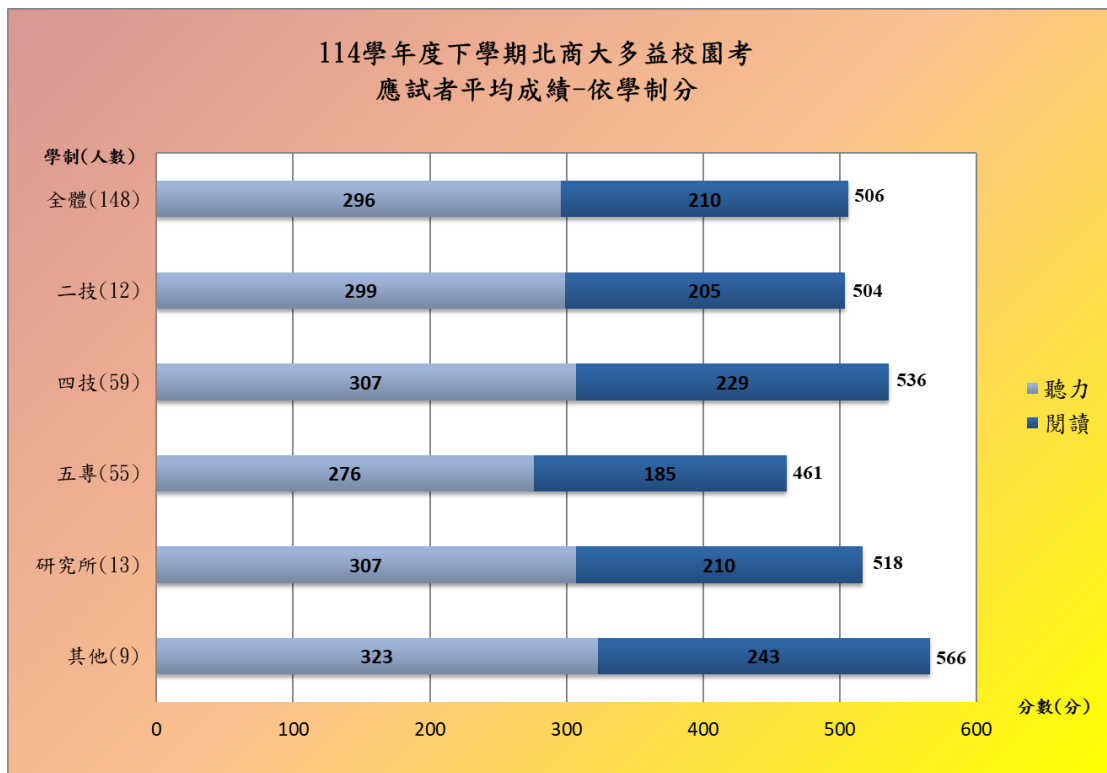

114學年度下學期北商大多益校園考
應試者平均成績-依性別分

性別	人數	聽力	閱讀	總成績
全體(148)	148	296	210	506
女(105)	105	295	207	502
男(43)	43	298	217	515

114學年度下學期北商大多益校園考
應試者平均成績-依學制分

學制	人數	聽力	閱讀	總成績
全體(148)	148	296	210	506
二技(12)	12	299	205	504
四技(59)	59	307	229	536
五專(55)	55	276	185	461
研究所(13)	13	307	210	518
其他(9)	9	323	243	566

114學年度下學期北商大多益校園考
應試者平均成績-依科系分

學制	人數	聽力	閱讀	總成績
全體(148)	148	296	210	506
會資會財(30)	30	287	214	502
財金(10)	10	258	156	414
財稅(30)	30	249	164	413
國商國貿(8)	8	353	278	631
企管(13)	13	295	191	487
資管資策(28)	28	295	211	505
應外(18)	18	394	296	689
貿談(2)	2	368	320	688
創科(5)	5	251	151	402
商設(2)	2	260	190	450
其他(2)	2	298	230	528